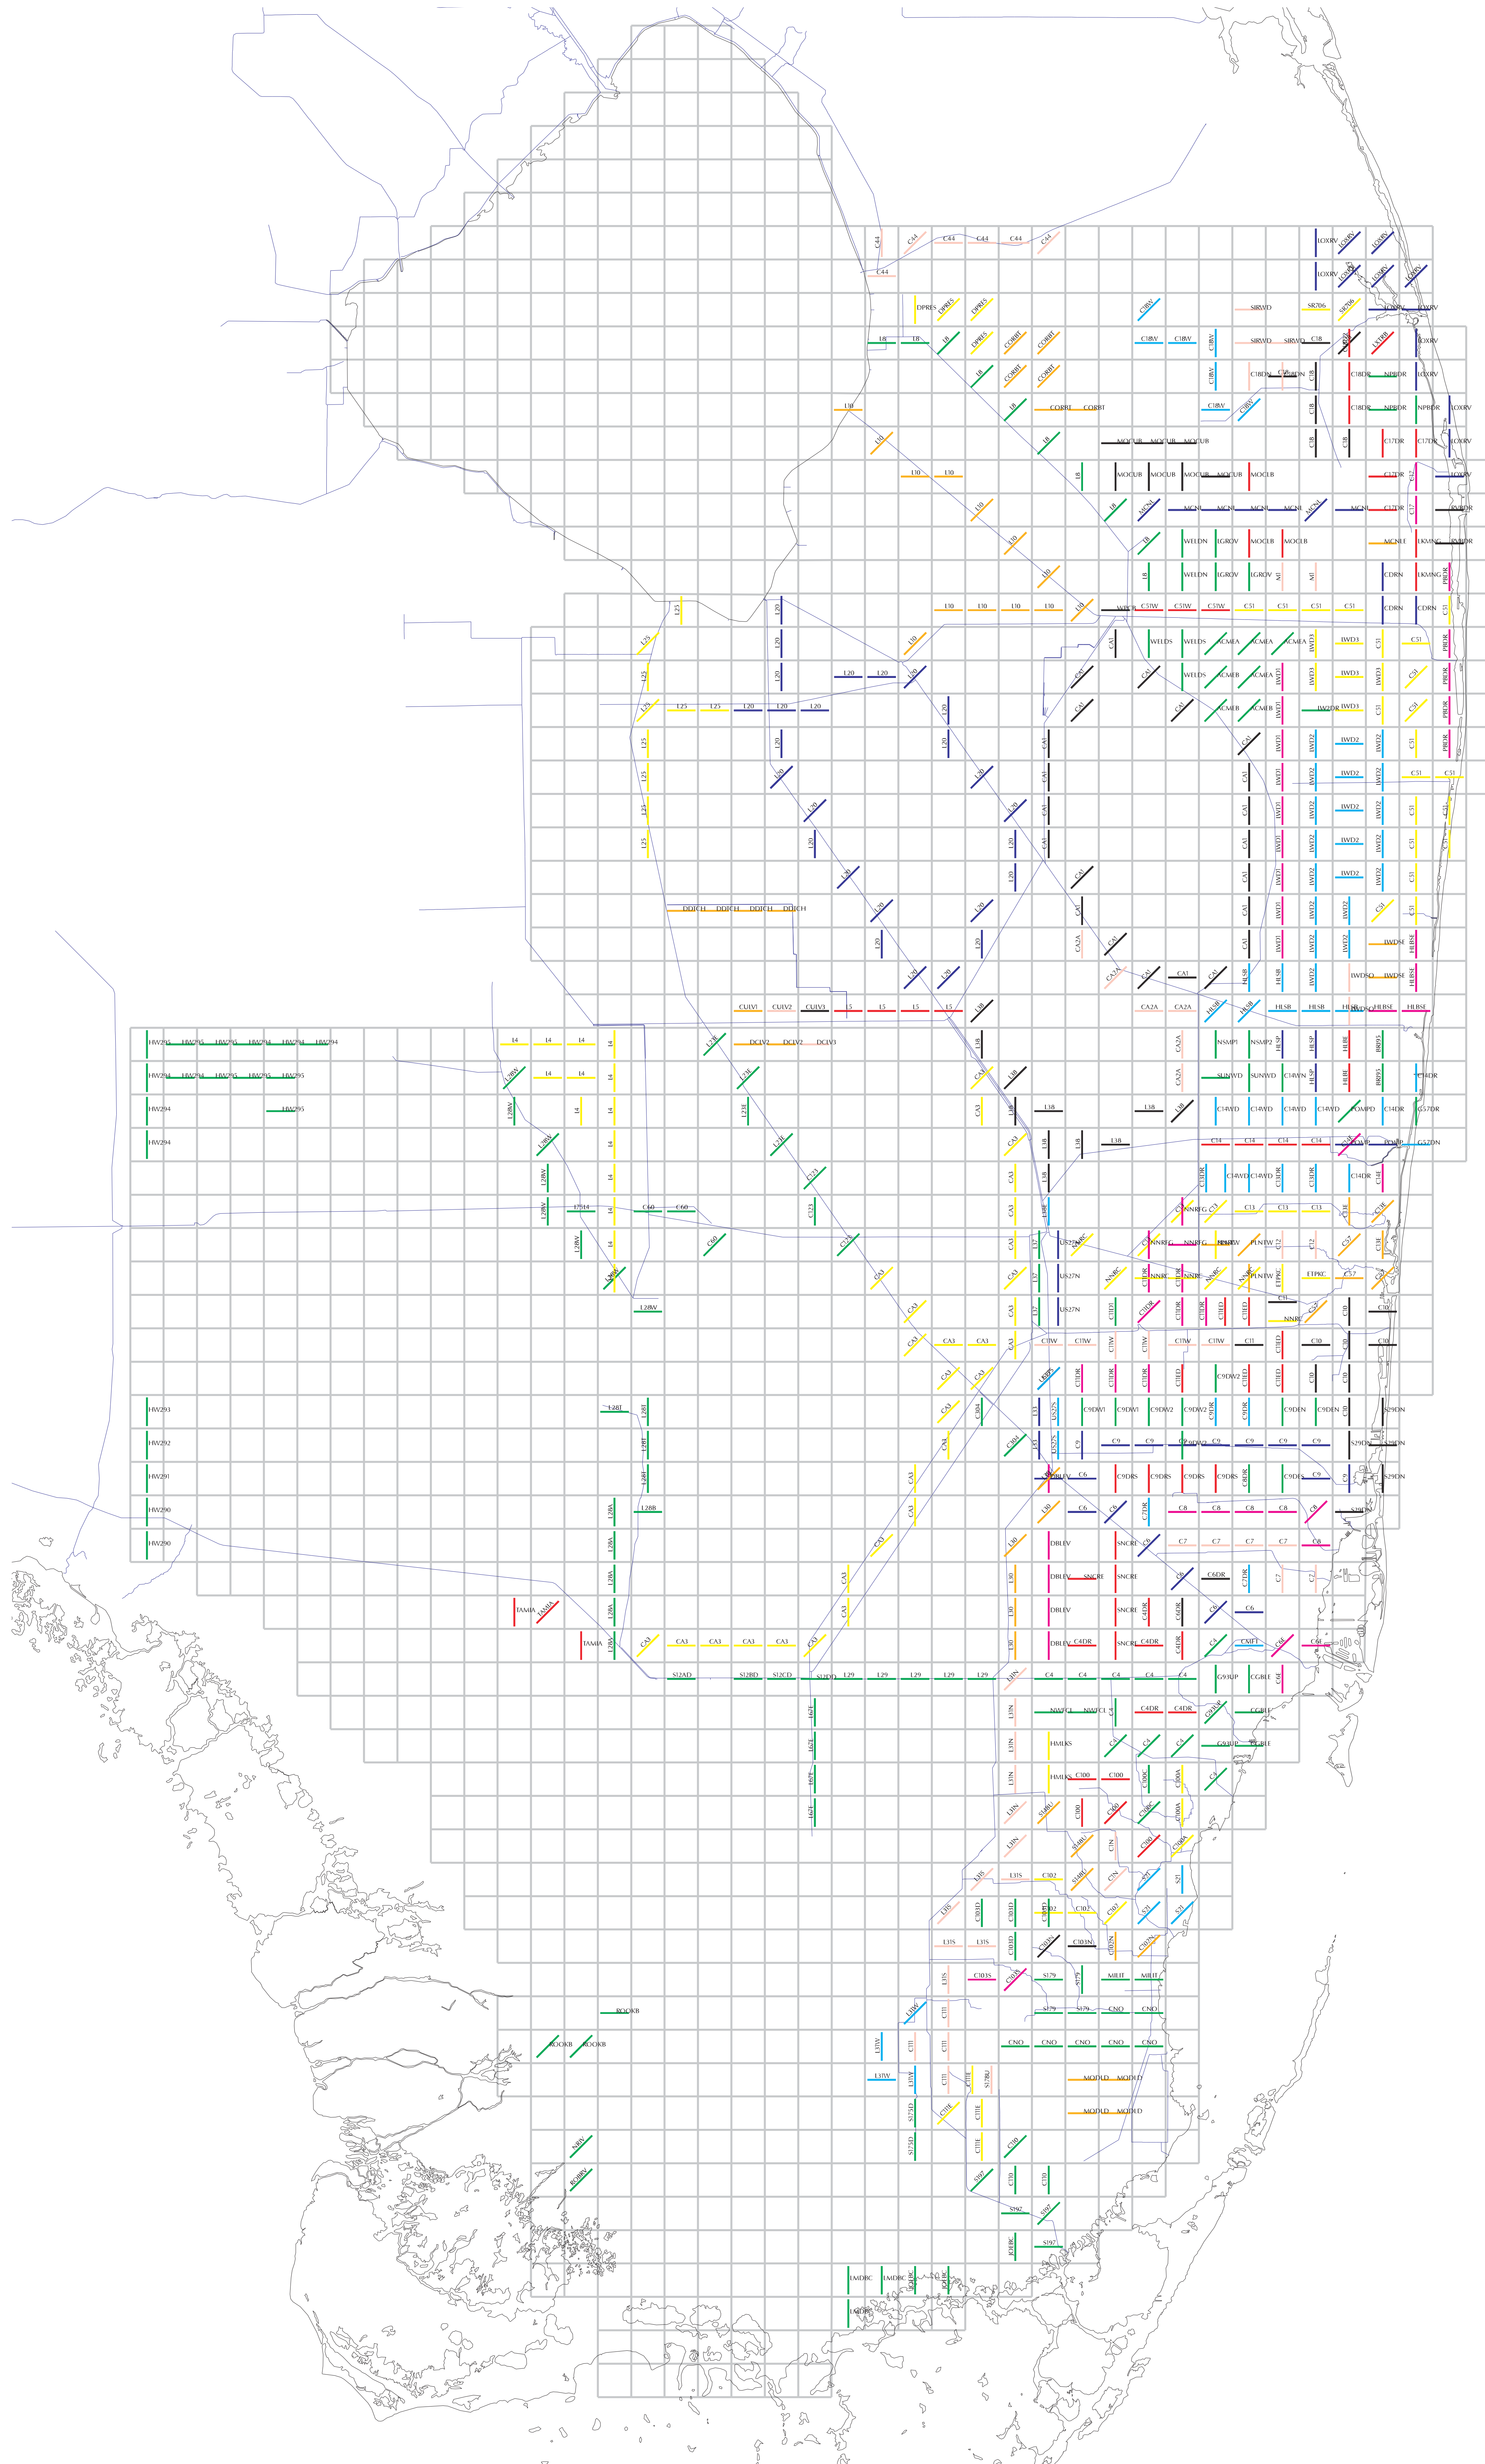

# Canal Input Data for CALIB 84-90

1 2 3 4 5 6 7 8 9 10 11 12 13 14 15 16 17 18 19 20 21 22 23 24 25 26 27 28 29 30 31 32 33 34 35 36 37 38 39 40 41

Structure Names

65  
64  
63  
62  
61  
60  
59  
58  
57  
56  
55  
54  
53  
52  
51  
50  
49  
48  
47  
46  
45  
44  
43  
42  
41  
40  
39  
38  
37  
36  
35  
34  
33  
32  
31  
30  
29  
28  
27  
26  
25  
24  
23  
22  
21  
20  
19  
18  
17  
16  
15  
14  
13  
12  
11  
10  
9  
8  
7  
6  
5  
4  
3  
2  
1

65  
64  
63  
62  
61  
60  
59  
58  
57  
56  
55  
54  
53  
52  
51  
50  
49  
48  
47  
46  
45  
44  
43  
42  
41  
40  
39  
38  
37  
36  
35  
34  
33  
32  
31  
30  
29  
28  
27  
26  
25  
24  
23  
22  
21  
20  
19  
18  
17  
16  
15  
14  
13  
12  
11  
10  
9  
8  
7  
6  
5  
4  
3  
2  
1

1 2 3 4 5 6 7 8 9 10 11 12 13 14 15 16 17 18 19 20 21 22 23 24 25 26 27 28 29 30 31 32 33 34 35 36 37 38 39 40 41